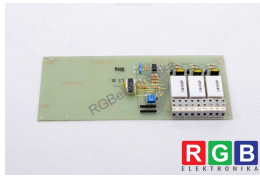

## C98043-A1003-L2-02 BOARD SIMOREG D380/65 SIEMENS ID4555

Używany SIEMENS C98043-A1003-L2-02  
Sprzęt przetestowany i wyczyszczony.  
24 miesiące gwarancji  
Dedykowany kurier  
Wysyłka w 24h

### DANE TECHNICZNE

PRODUCENT	SIEMENS
MODEL	C98043-A1003-L2-02
KATEGORIA	Podzespoły do serwowzmacniaczy i falowników
WAGA [KG]	4.0
WYSOKOŚĆ [CM]	2.0
DŁUGOŚĆ [CM]	24.0
SZEROKOŚĆ [CM]	10.0

WSPARCIE DOSTĘPNE 24/7  
[+48 71 750 09 78](tel:+48717500978)